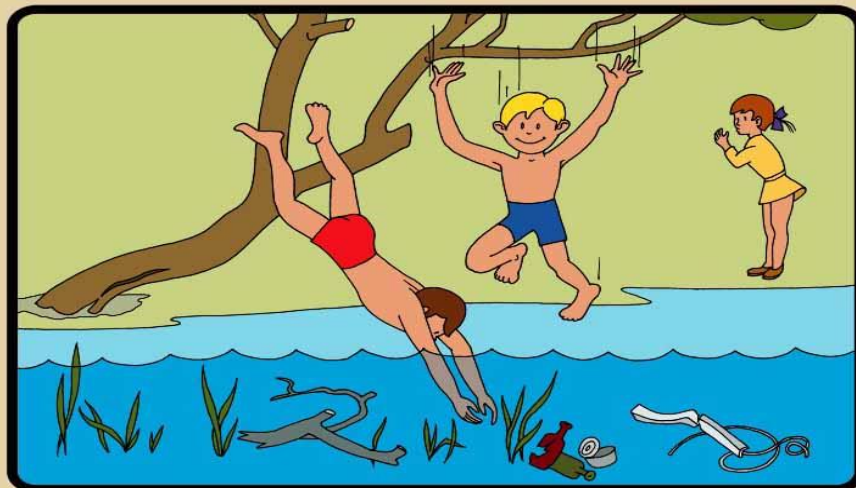

ПАМЯТКА

Купание в необорудованных местах опасно для жизни и здоровья!

Уважаемые жители Волгограда!

**НЕ НЫРЯЙТЕ В НЕЗНАКОМЫХ МЕСТАХ !
НЕ ИЗВЕСТНО, ЧТО ТАМ МОЖЕТ ОКАЗАТЬСЯ
НА ДНЕ !**

Как правило, основной причиной гибели людей на водных объектах является несоблюдение правил безопасного поведения во время отдыха на водоеме, а также купание в необорудованных для этих целей местах – на так называемых «диких» пляжах. Теплая погода вынуждает многих людей забыть об осторожности. Одни лезут в воду, будучи в состоянии опьянения, другие плохо представляют последствия своего неразумного поведения на воде, третьи плохо проинформированы об опасностях, которые их подстерегают на необорудованном водоеме, выбранном ими для купания. Опасность купания на несанкционированных пляжах обусловлена не только их несоответствием гигиеническим нормативам, но и связана с отсутствием спасательных постов, связи с экстренной медицинской помощью и, как следствие, невозможностью оказания своевременной квалифицированной медицинской помощи при возникновении несчастных случаев. Инспекторы также напоминают родителям, что природные водоемы представляют особую опасность для детей. Дети могут броситься без оглядки в воду любого водоема, не поинтересовавшись перед этим, а можно ли в нем купаться.

Родители должны твердо усвоить и выполнять три правила: не разрешать детям посещать водоемы для купания и игр на воде без сопровождения взрослых; не допускать купания детей в необорудованных водоемах; не допускать купания детей без непрерывного нахождения каждого ребенка под наблюдением взрослого человека, знающего правила купания и способного оказать немедленную помощь в случае необходимости.